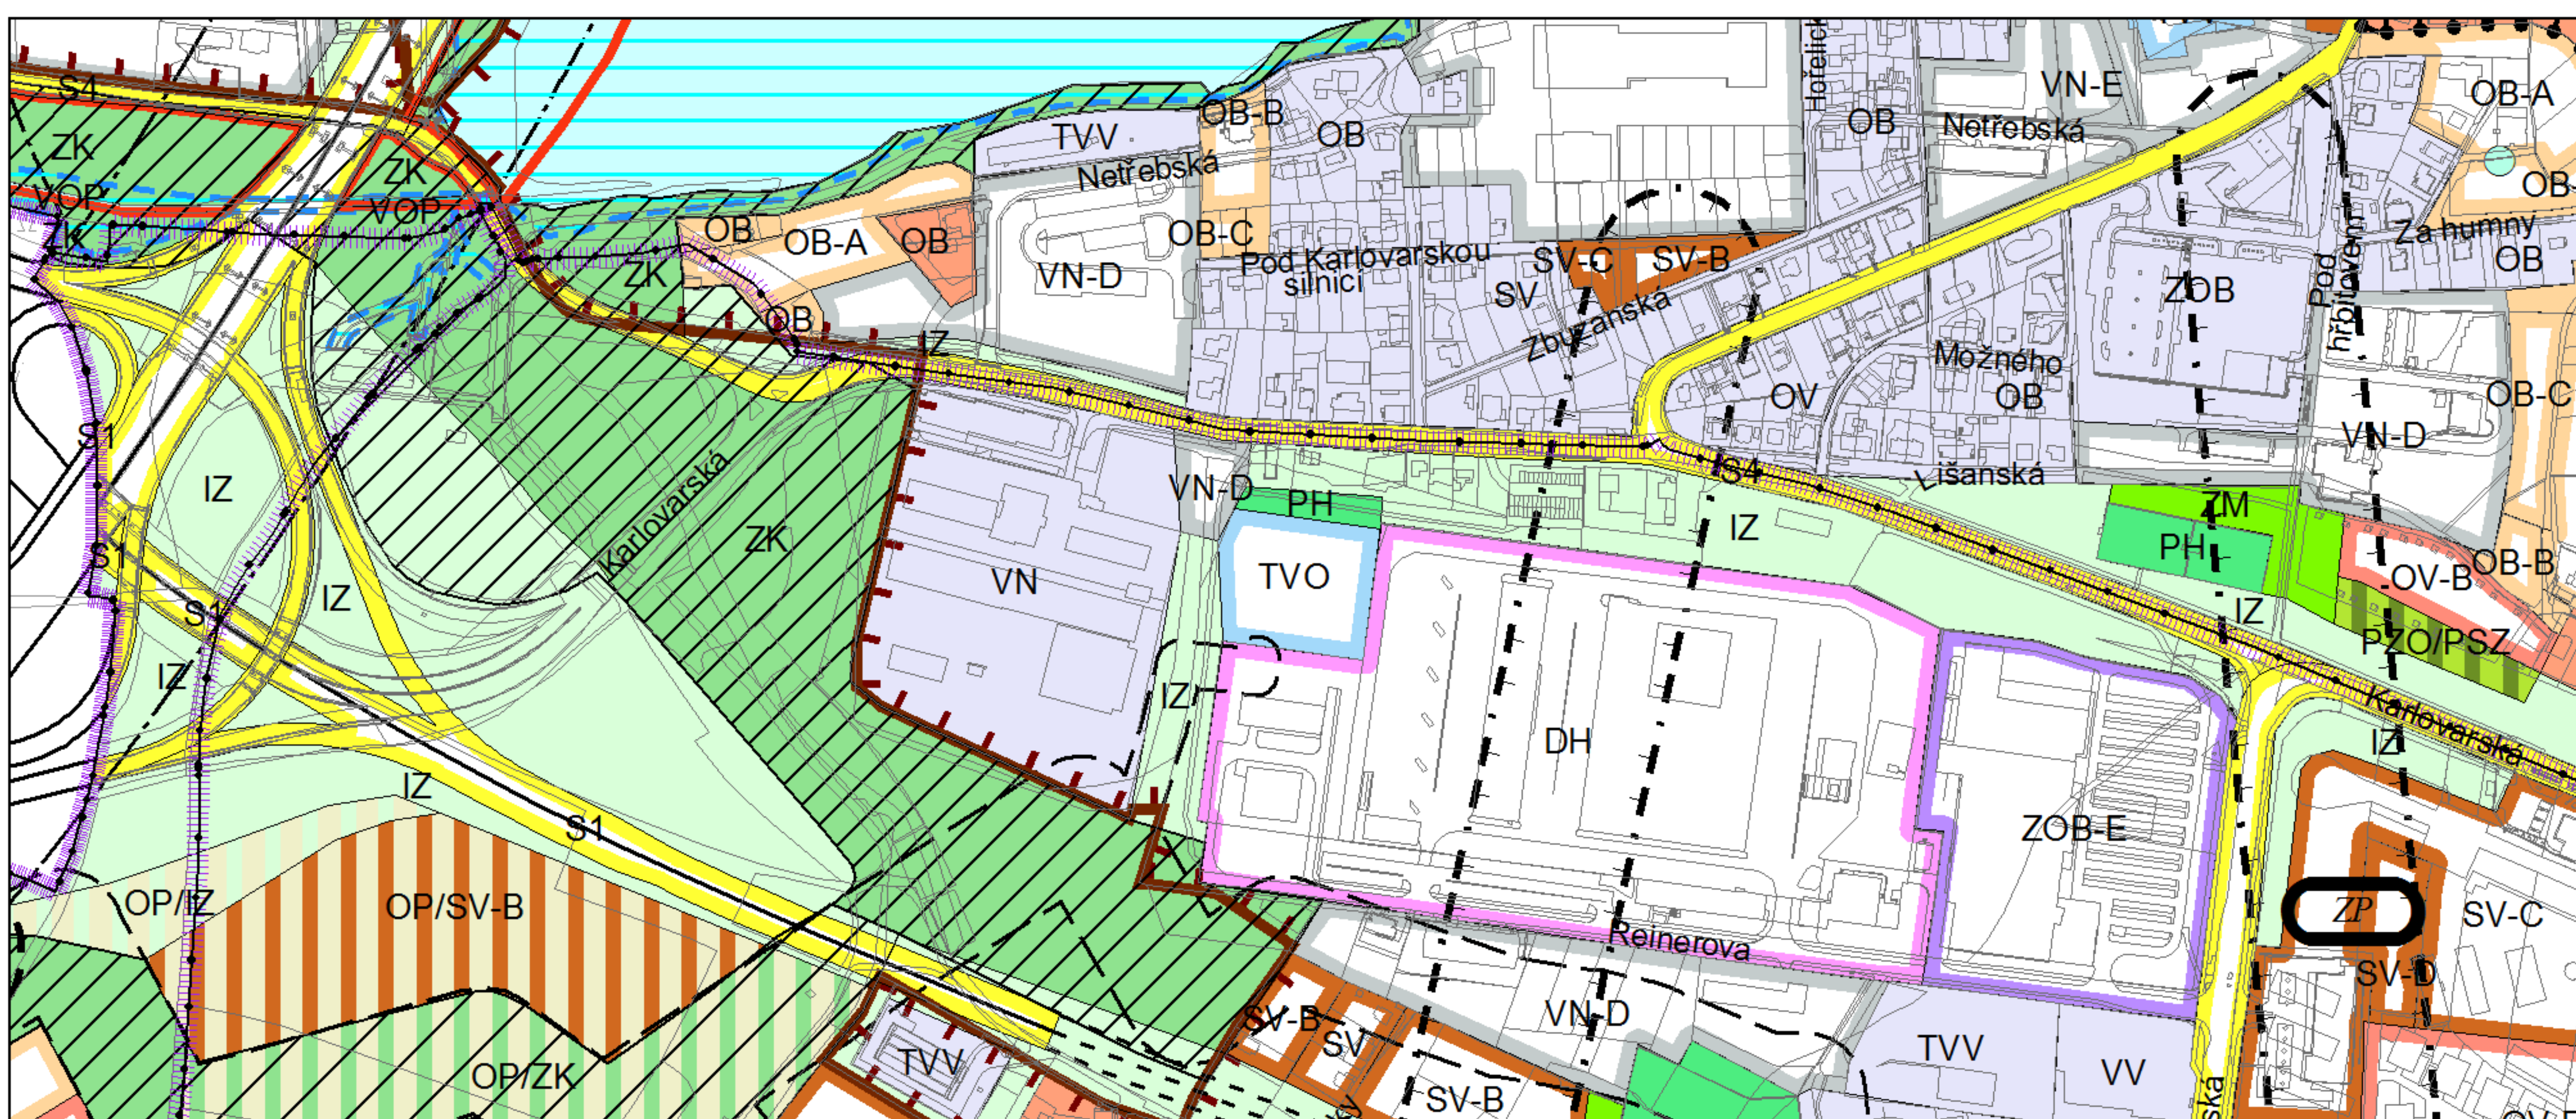

Výkres č. 31 – Podrobné členění ploch zeleně, platný stav k 1. 1. 2017

M 1 : 10 000

Promítnutí změny do výkresu č. 31 - Podrobné členění ploch zeleně

M 1 : 10 000